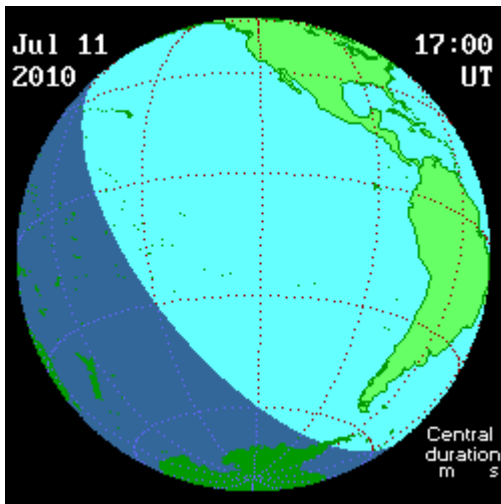

Área de abrangência do eclipse

4) Fases da Lua (retirado de software).

[meuadsense]

Fases da Lua - Julho

- Lua Nova: 11/07
- Crescente: 18/07
- Lua Cheia: 26/07
- Minguante: 03/07

5) Efemérides (JUL – 2010; fonte: Boletim Super Novas).

01/07/2010 às 10:12:00	Máxima distância entre a Terra e a Lua (400 mil km).
06/07/2010 às 13:59:00	Maior distância entre a Terra e o Sol (152,1 milhões de km).
08/07/2010 às 07:26:00	Alinhamento entre a Lua e as Plêiades.
11/07/2010 às 19:34:00	A Lua oculta o Sol completamente.
13/07/2010 às 11:21:00	Mínima distância entre a Terra e a Lua (360 mil km).